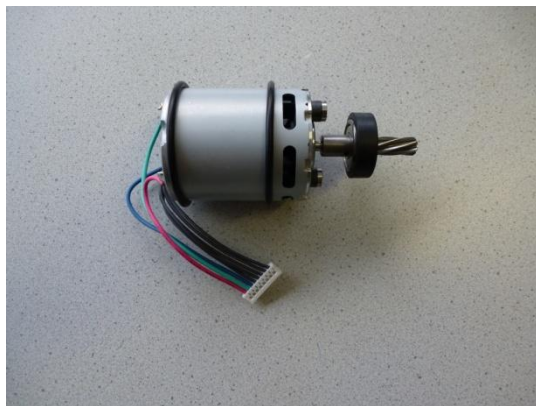

Aesculap Schermaschinen

Ersatzteilliste: GT814/GT816 Econom CL für die Pferdeschur

GT800215 PT-Screw

GT800240 Ring o engine

GT800249 Switch

GT800895 engine compl- packed

GT800222 Spring clip

GT800819 Hard case