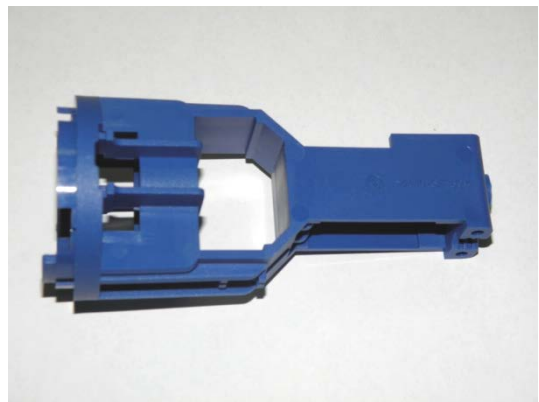

GT474842 STORAGE TRAY