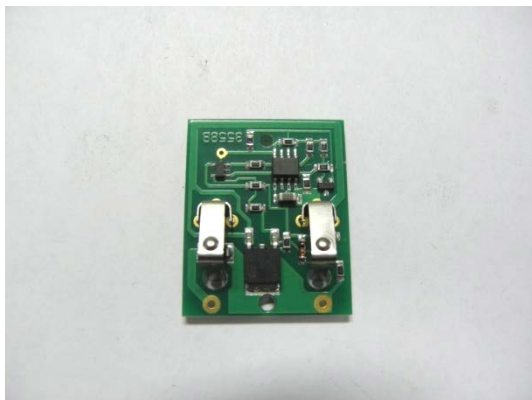

GT200316 LOCKING LEVER

Aesculap Schermaschinen

spare part list: GT216 Libra

GT210802 UPPER CASE

**GT210820 LOWER CASE
WITH BOULLON**

**TA012134 WASHER DIN 988
5,0 X 10,0 X 0,2**

GT200809 SEAL FOAM

GT200874 LOCKING WASHER

Aesculap Schermaschinen

spare part list: GT216 Libra

GT300305 CALOTTE

GT200315 LEVER

GT200890 ENGINE PACKED

GT200850 PCB

TA013521 RING O 23X3,6

TA013522 RING O 30X2,65